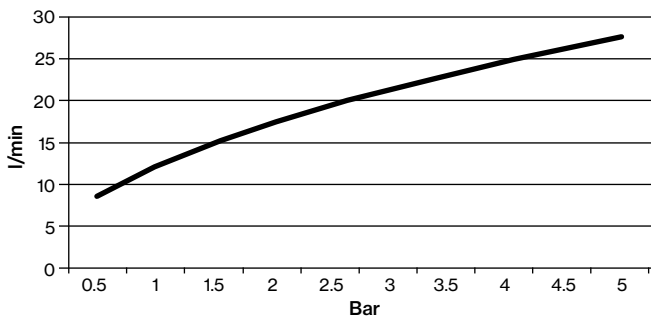

**QS3100**

Bar	0,5	1	1,5	2	2,5	3	3,5	4	4,5	5
l/min	8,6	12,1	14,9	17,3	19,5	21,3	23	24,7	26,2	27,7

**QS3200**

Bar	0,5	1	1,5	2	2,5	3	3,5	4	4,5	5
l/min	6,1	8,8	10,9	12,6	14,1	15,6	16,7	17,9	19,1	20,1

**Built-in two-way thermostat**  
 QS3300 · 722651004 (built-in part only)