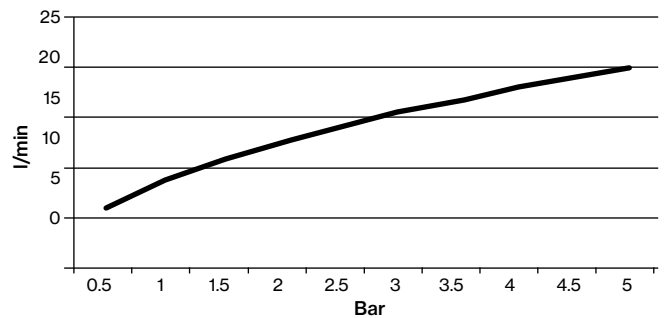

**QS3100**

Bar	0,5	1	1,5	2	2,5	3	3,5	4	4,5	5
l/min	8,6	12,1	14,9	17,3	19,5	21,3	23	24,7	26,2	27,7

**QS3200**

Bar	0,5	1	1,5	2	2,5	3	3,5	4	4,5	5
l/min	6,1	8,8	10,9	12,6	14,1	15,6	16,7	17,9	19,1	20,1

**Built-in two-way thermostat**  
 QS3300 · 722651004 (built-in part only)