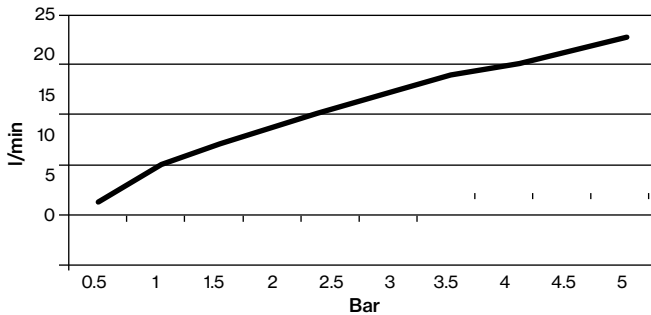

Built-in two-way thermostat
QS3300 · 722651004 (built-in part only)

Shown solution:

	Item number
Built-in part	QS3300
Control for diverter	QA2290X
Control for thermostat	QA2390X

X = Choose finish

QS3300

Bar	0,5	1	1,5	2	2,5	3	3,5	4	4,5	5
l/min	6,5	9,7	12	14	15,8	17,4	18,9	20,1	21,4	22,6

Built-in part w/ 1/2 connection
QS3400 · 702512804 (built-in part only)

Shown solution:

	Item number
Built-in part	QS3400