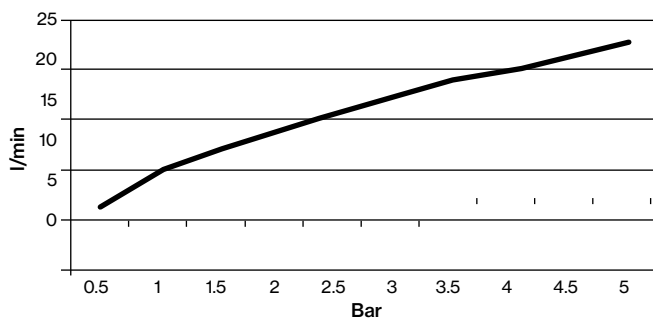

X = Choose finish

Built-in part 1/2"
 QS3400 · 702512804 (Built-in part)

Shown solution:

	Item number
Built-in part	QS3400

QS3300

Bar	0,5	1	1,5	2	2,5	3	3,5	4	4,5	5
l/min	6,5	9,7	12	14	15,8	17,4	18,9	20,1	21,4	22,6