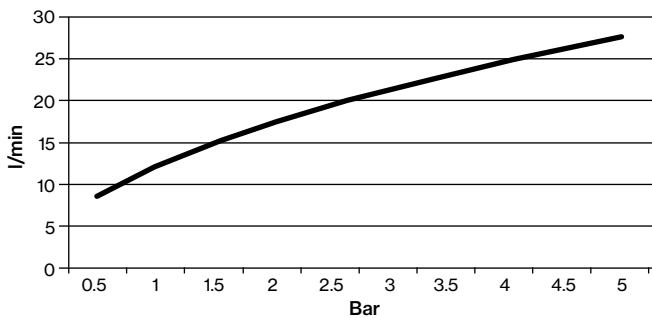

QS3100

Bar	0,5	1	1,5	2	2,5	3	3,5	4	4,5	5
l/min	8,6	12,1	14,9	17,3	19,5	21,3	23	24,7	26,2	27,7

Built-in mixer and diverter
QS3200 · 727491016 (Built-in part)

Shown solution:

	Item number
Built-in part	QS3200
Controller for mixer	QA2190X
Omskifteregreb	QA2290X

X = Choose finish