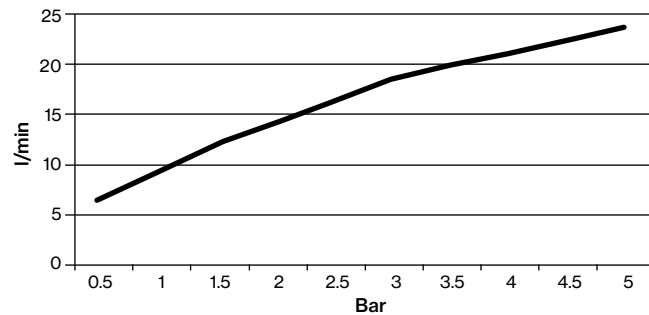

X = Choose finish

QS3601 / QS3603

Bar	0,5	1	1,5	2	2,5	3	3,5	4	4,5	5
l/min	6,5	9,8	12,5	14,6	16,2	18	19,7	21	22,4	23,4

Built-in part two-way shower
 QS3300 · 722651004 (Built-in part)

Shown solution:

	Item number
Built-in part	QS3300
Control for diverter	QA2290X
Control for thermostat	QA2390X