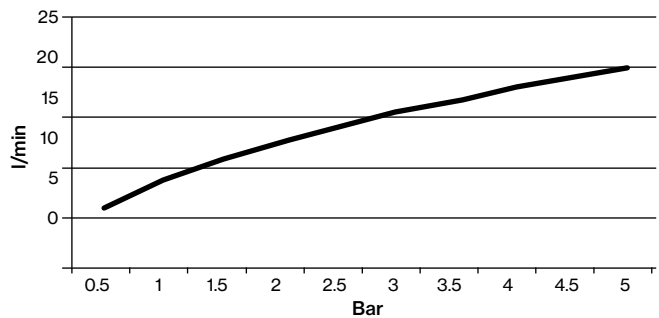

Bar	0,5	1	1,5	2	2,5	3	3,5	4	4,5	5
l/min	6,1	8,8	10,9	12,6	14,1	15,6	16,7	17,9	19,1	20,1