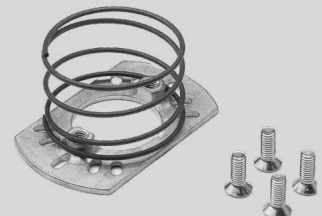

Item no:
14354102290 **Description:**
 Fixed knob/drop CC 72 mm
14354202210 Fixed knob/drop CC 92 mm

Accessory:
14296174107 - bush screw M4x110 mm

Accessory

1 Door handle spindle K - L - U

Item no:	Dimensions:
14281092092	33-59 mm
14281092116	59-85 mm
14281092140	85-111 mm

2 Grub screw M5 TX10

Item no:	Description:
14970102016	T/16 mm handle
14970102019	T/19 mm handle

3 Door handle extension (neck extension)

Item no:	Dimensions:
14290002020	19x20 mm
14290002010	19x40 mm

4 Spindle for toilet escutcheon

Item no:	Description:
14972592570	Toilet escutcheon 5x5x85 mm
D0000000072	Tubular pin 25x8 mm

5 Guide plate

Item no:	Dimensions:
14298600006	Nylon
14298800005	Steel door thickness 60 <
14298800609	Steel door thickness 60 >